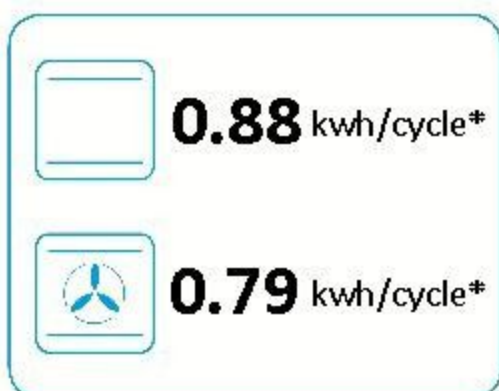

ENERG

енергия · ενέργεια

beko

BIM25301XCS

* цикл . cyklus . portion . zyklus . Πρόγραμμα . ciclo . tsükkel . ohjelma . ciklus . ciklas . dāls . ģikls . cyclus . cykl . ciclu . program . cykel

65/2014

7758286701 / 285443809 / AA